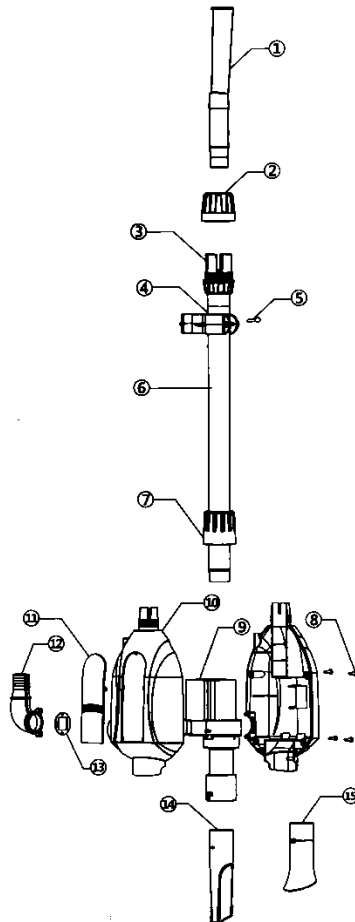

HAILEA MPC SERIES Pond Cleaner JEZÍRKOVÝ VYSAVAČ

Před manipulací si pečlivě přečtete informační manuál a uchovejte jej pro další potřeby.

Upozornění:

- Tento produkt není hračka – mějte dohled nad dětmi.
- Při vypojení z napájení vytáhněte kabel za zástrčku, nikdy za kabel.
- Nikdy nevyměňujte kabel.
- Přívodní kabel není možné vyměnit, pokud je poškozený zařízení nepoužívejte.
- Pokud produkt není dlouho používán, vypojte z napájení a odstraňte z vysavače vodu. Po vysušení uskladněte.

Bezpečnostní pokyny:

- Kvůli bezpečnosti by děti mladší 16 let a lidé co se neseznámili s manuálem by zařízení neměly používat. Udržujte nad dětmi dohled.
- Při špatném zacházení může kombinace vody a elektřiny vést k vážným zdravotním problémům, případně smrti.
- Před ponořením do vody vypněte napětí ve všech jednotkách ve vodě.
- Neumisťujte zařízení na místo, kde může spadnout a namočit se.
- Nemanipulujte s vysavačem během bouřky, může dojít k elektrošoku.

Nevyhazujte jednotku do smíšeného odpadu, použijte sběrné místo.

Součástky: